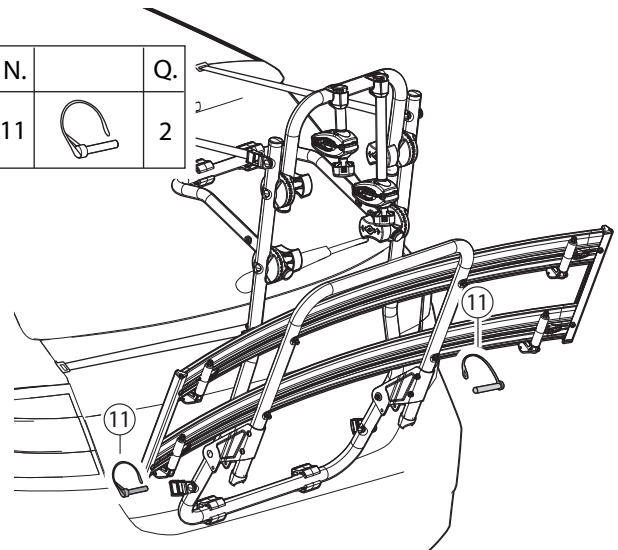

GROUP B

10

N.		Q.
8		1
9		1

11

12

		MIN Ø23 mm / 1" MAX Ø75 mm / 3"		MIN 22" MAX 29"		MAX 110mm/4.3"		max 1325mm/52.2"
		MIN 30x50 mm / 1,2"x2" MAX 50x75 mm / 2"x 3"						

13

X2

14

15

N.	Q.
10	1

2,5m / 8 ft

N.	Q.
11	2

OK

OPTIONAL

POMELLO ANTIFURTO

Art.000026400000

BRACCETTO DOPPIO

Art.000104100000

BRACCETTO DOPPIO

Art.000103900000

BRACCETTO LUNGO

Art.000104000000

OR
Max 45 kg / 99lb