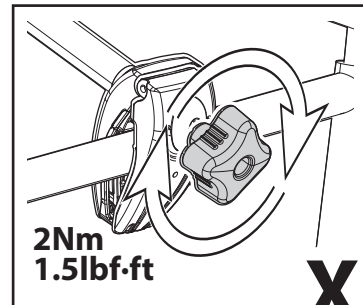

GROUP B

10

N.		Q.
8		1
9		1

11

12

		MIN Ø23 mm / 1" MAX Ø75 mm / 3"		MIN 22" MAX 29"		MAX 110mm/4.3"		max 1325mm/52.2"
		MIN 30x50 mm / 1,2"x2" MAX 50x75 mm / 2"x 3"						

13

X2

14

15

N.	Q.
10	1

2,5m / 8 ft

N.	Q.
11	2

OK

OPTIONAL

POMELLO ANTIFURTO