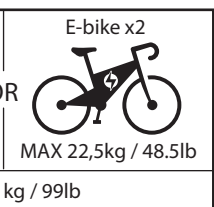

Art.000026400000

BRACCETTO DOPPIO

Art.000104100000

BRACCETTO DOPPIO

Art.000103900000

BRACCETTO LUNGO

Art.000104000000

OR
Max 45 kg / 99lb