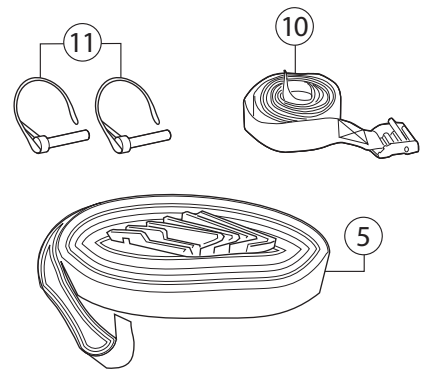

SK Návod na montáž

SL Navodila za pritrjevanje

SV Monteringsanvisning

TK Uydurma talimat

ZH 裝修指導

AR تعليمات التجميع

Made in Italy

N.	[IT]Componenti (Inclusi) [EN]Components (Included) [FR]Composants (Comprises) [DE]Die Komponenten (im Lieferumfang enthalten) [ES]Componentes (Incluido)	Q.
1		1
2		1
3		4
4		4
5	  RED  YELLOW  GREEN	2
		2
		2
6		4
7		4
8		1
9		1
10	 2,5m / 8 ft	1
11		2

N.	[IT]Ricambi (A Richiesta) [EN]Spare Parts (Made to order) [FR]Pièces de rechange (Sur commande) [DE]E Teile (auf Anfrage) [ES]Piezas de recambio (Previa solicitud)	Q.	Codice-Code-Código
3		1	700049700000
4		1	
5		1	700002200000
6		4	700002600000
7		2	700002400000
8		1	000128900000
9		1	000129000000
10	 2,5m / 8 ft	1	700001100000
11		2	700015700000
a	 Ø25mm / 1"	2	700002000000
b	 Ø30mm / 1.2"	2	700007000000
c		1	700017000000
d		1	700015600000