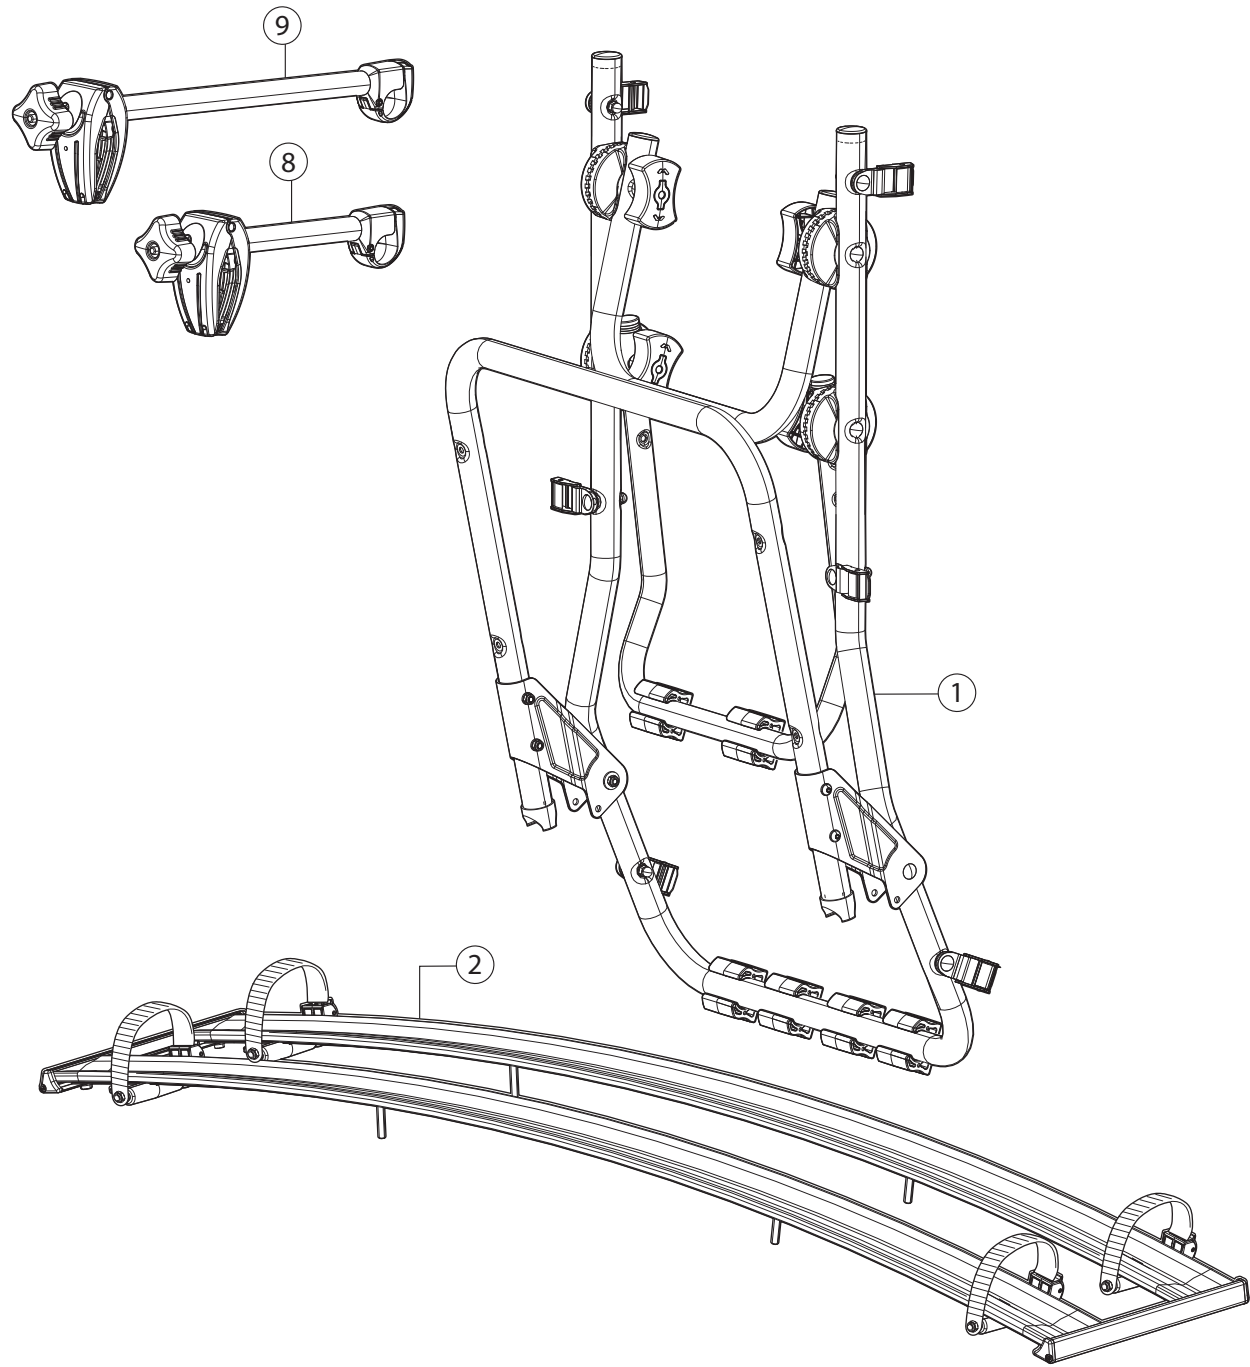

SK Návod na montáž

SL Navodila za pritrjevanje

SV Monteringsanvisning

TK Uydurma talimat

ZH 裝修指導

AR تعليمات التجميع

Made in Italy

N.	[IT]Componenti (Inclusi) [EN]Components (Included) [FR]Composants (Comprises) [DE]Die Komponenten (im Lieferumfang enthalten) [ES]Componentes (Incluido)	Q.
1		1
2		1
3		4
4		4
5	  RED  YELLOW  GREEN	2
		2
		2
6		4
7		4
8		1
9		1
10	 2,5m / 8 ft	1
11		2

N.	[IT]Ricambi (A Richiesta) [EN]Spare Parts (Made to order) [FR]Pièces de rechange (Sur commande) [DE]E Teile (auf Anfrage) [ES]Piezas de recambio (Previa solicitud)	Q.	Codice-Code-Código
3		1	700049700000
4		1	
5		1	700002200000
6		4	700002600000
7		2	700002400000
8		1	000128900000
9		1	000129000000
10	 2,5m / 8 ft	1	700001100000
11		2	700015700000
a	 Ø25mm / 1"	2	700002000000
b	 Ø30mm / 1.2"	2	700007000000
c		1	700017000000
d		1	700015600000

GROUP B

10

N.		Q.
8		1
9		1

11

12

		MIN Ø23 mm / 1" MAX Ø75 mm / 3"		MIN 22" MAX 29"		MAX 110mm/4.3"		max 1325mm/52.2"
		MIN 30x50 mm / 1,2"x2" MAX 50x75 mm / 2"x 3"						

13

X2