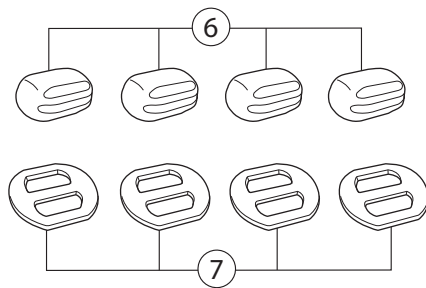

SK Návod na montáž

SL Navodila za pritrjevanje

SV Monteringsanvisning

TK Uydurma talimat

ZH 裝修指導

AR تعليمات التجميع

Made in Italy

N.	[IT]Componenti (Inclusi) [EN]Components (Included) [FR]Composants (Comprises) [DE]Die Komponenten (im Lieferumfang enthalten) [ES]Componentes (Incluido)	Q.
1		1
2		1
3		4
4		4
5	  RED  YELLOW  GREEN	2
		2
		2
6		4
7		4
8		1
9		1
10	 2,5m / 8 ft	1
11		2

N.	[IT]Ricambi (A Richiesta) [EN]Spare Parts (Made to order) [FR]Pièces de rechange (Sur commande) [DE]E Teile (auf Anfrage) [ES]Piezas de recambio (Previa solicitud)	Q.	Codice-Code-Código
3		1	700049700000
4		1	
5		1	700002200000
6		4	700002600000
7		2	700002400000
8		1	000128900000
9		1	000129000000
10	 2,5m / 8 ft	1	700001100000
11		2	700015700000
a	 Ø25mm / 1"	2	700002000000
b	 Ø30mm / 1.2"	2	700007000000
c		1	700017000000
d		1	700015600000