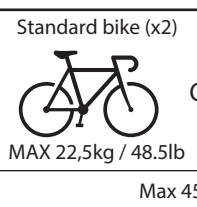

Art.000026400000

BRACCETTO DOPPIO

Art.000104100000

BRACCETTO DOPPIO

Art.000103900000

BRACCETTO LUNGO

Art.000104000000

OR
Max 45 kg / 99lb