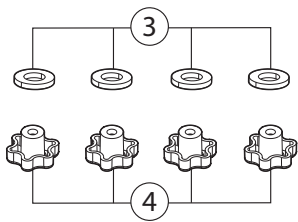

SK Návod na montáž

SL Navodila za pritrjevanje

SV Monteringsanvisning

TK Uydurma talimat

ZH 裝修指導

AR تعليمات التجميع

Made in Italy

N.	[IT]Componenti (Inclusi) [EN]Components (Included) [FR]Composants (Comprises) [DE]Die Komponenten (im Lieferumfang enthalten) [ES]Componentes (Incluido)	Q.
1		1
2		1
3		4
4		4
5	  RED  YELLOW  GREEN	2
		2
		2
6		4
7		4
8		1
9		1
10	 2,5m / 8 ft	1
11		2

N.	[IT]Ricambi (A Richiesta) [EN]Spare Parts (Made to order) [FR]Pièces de rechange (Sur commande) [DE]E Teile (auf Anfrage) [ES]Piezas de recambio (Previa solicitud)	Q.	Codice-Code-Código
3		1	700049700000
4		1	
5		1	700002200000
6		4	700002600000
7		2	700002400000
8		1	000128900000
9		1	000129000000
10	 2,5m / 8 ft	1	700001100000
11		2	700015700000
a	 Ø25mm / 1"	2	700002000000
b	 Ø30mm / 1.2"	2	700007000000
c		1	700017000000
d		1	700015600000