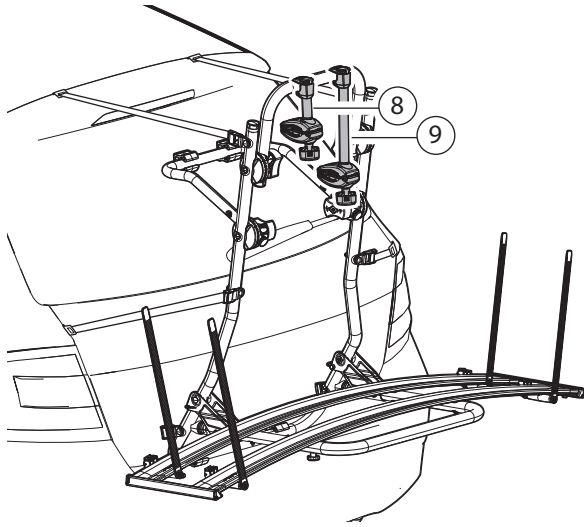

GROUP B

10

N.		Q.
8		1
9		1

11

12

		MIN Ø23 mm / 1" MAX Ø75 mm / 3"		MIN 22" MAX 29"		MAX 110mm/4.3"		max 1325mm/52.2"
		MIN 30x50 mm / 1,2"x2" MAX 50x75 mm / 2"x 3"						

13

X2

14

15

N.	Q.
10	1

2,5m / 8 ft

N.	Q.
11	2

OK

OPTIONAL

POMELLO ANTIFURTO