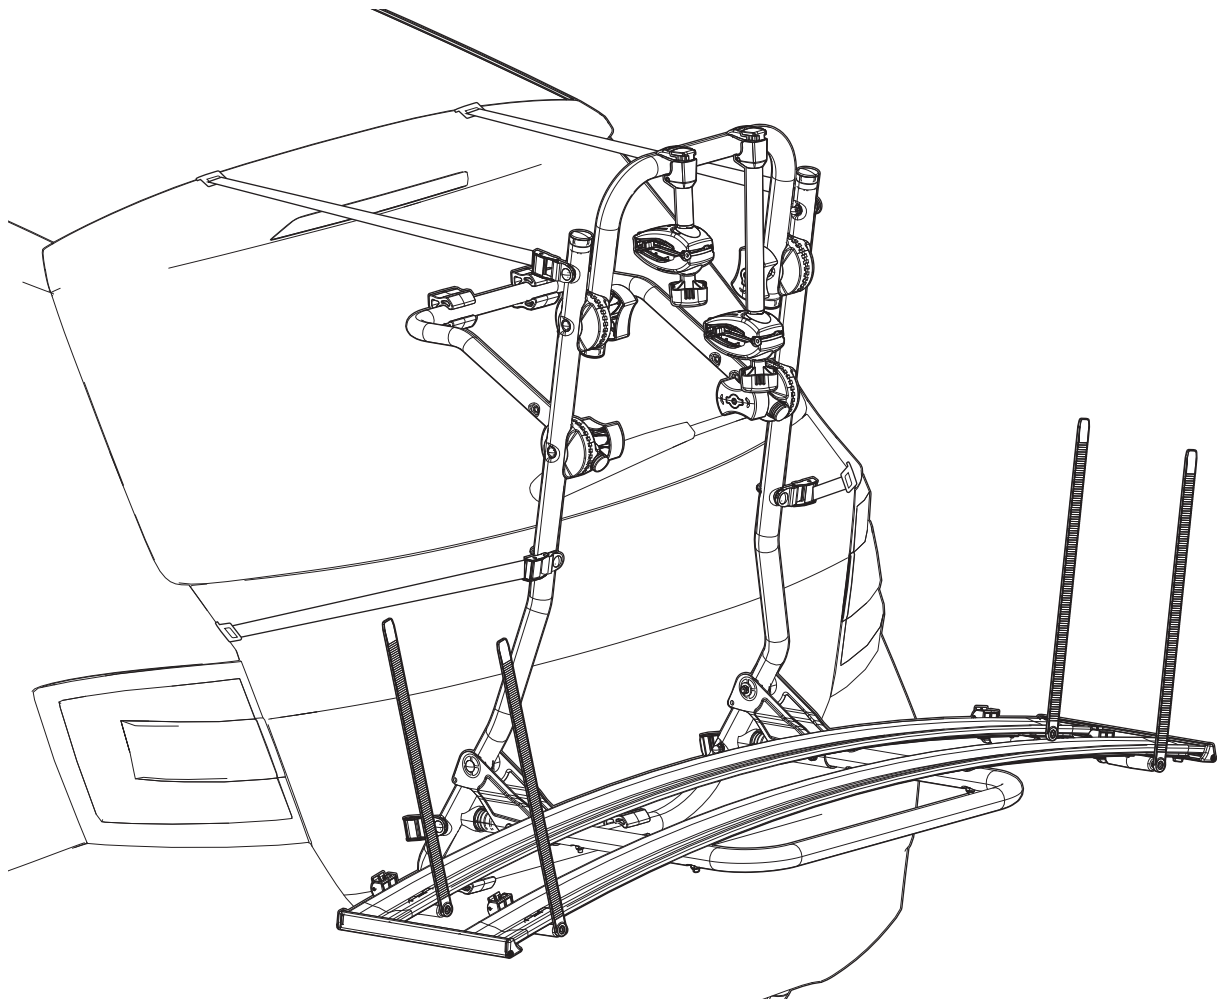

SK Návod na montáž

SL Navodila za pritrjevanje

SV Monteringsanvisning

TK Uydurma talimat

ZH 裝修指導

AR تعليمات التجميع

Made in Italy

N.	[IT]Componenti (Inclusi) [EN]Components (Included) [FR]Composants (Comprises) [DE]Die Komponenten (im Lieferumfang enthalten) [ES]Componentes (Incluido)	Q.
1		1
2		1
3		4
4		4
5	  RED  YELLOW  GREEN	2
		2
		2
6		4
7		4
8		1
9		1
10	 2,5m / 8 ft	1
11		2