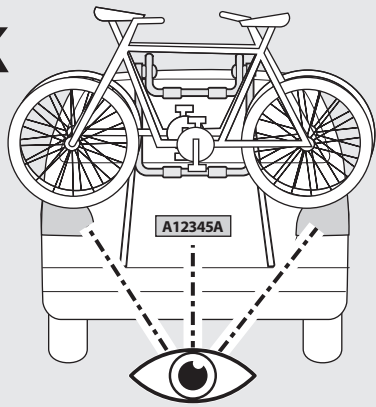

GROUP B

10

N.		Q.
8		1
9		1

11

12

		MIN Ø23 mm / 1" MAX Ø75 mm / 3"		MIN 22" MAX 29"		MAX 110mm/4.3"		max 1325mm/52.2"
		MIN 30x50 mm / 1,2"x2" MAX 50x75 mm / 2"x 3"						

13

X2

14

15

N.	Q.
10	1

2,5m / 8 ft

N.	Q.
11	2

OK

OPTIONAL

POMELLO ANTIFURTO

Art.000026400000

BRACCETTO DOPPIO

Art.000104100000

BRACCETTO DOPPIO

Art.000103900000

BRACCETTO LUNGO

Art.000104000000

OR
Max 45 kg / 99lb